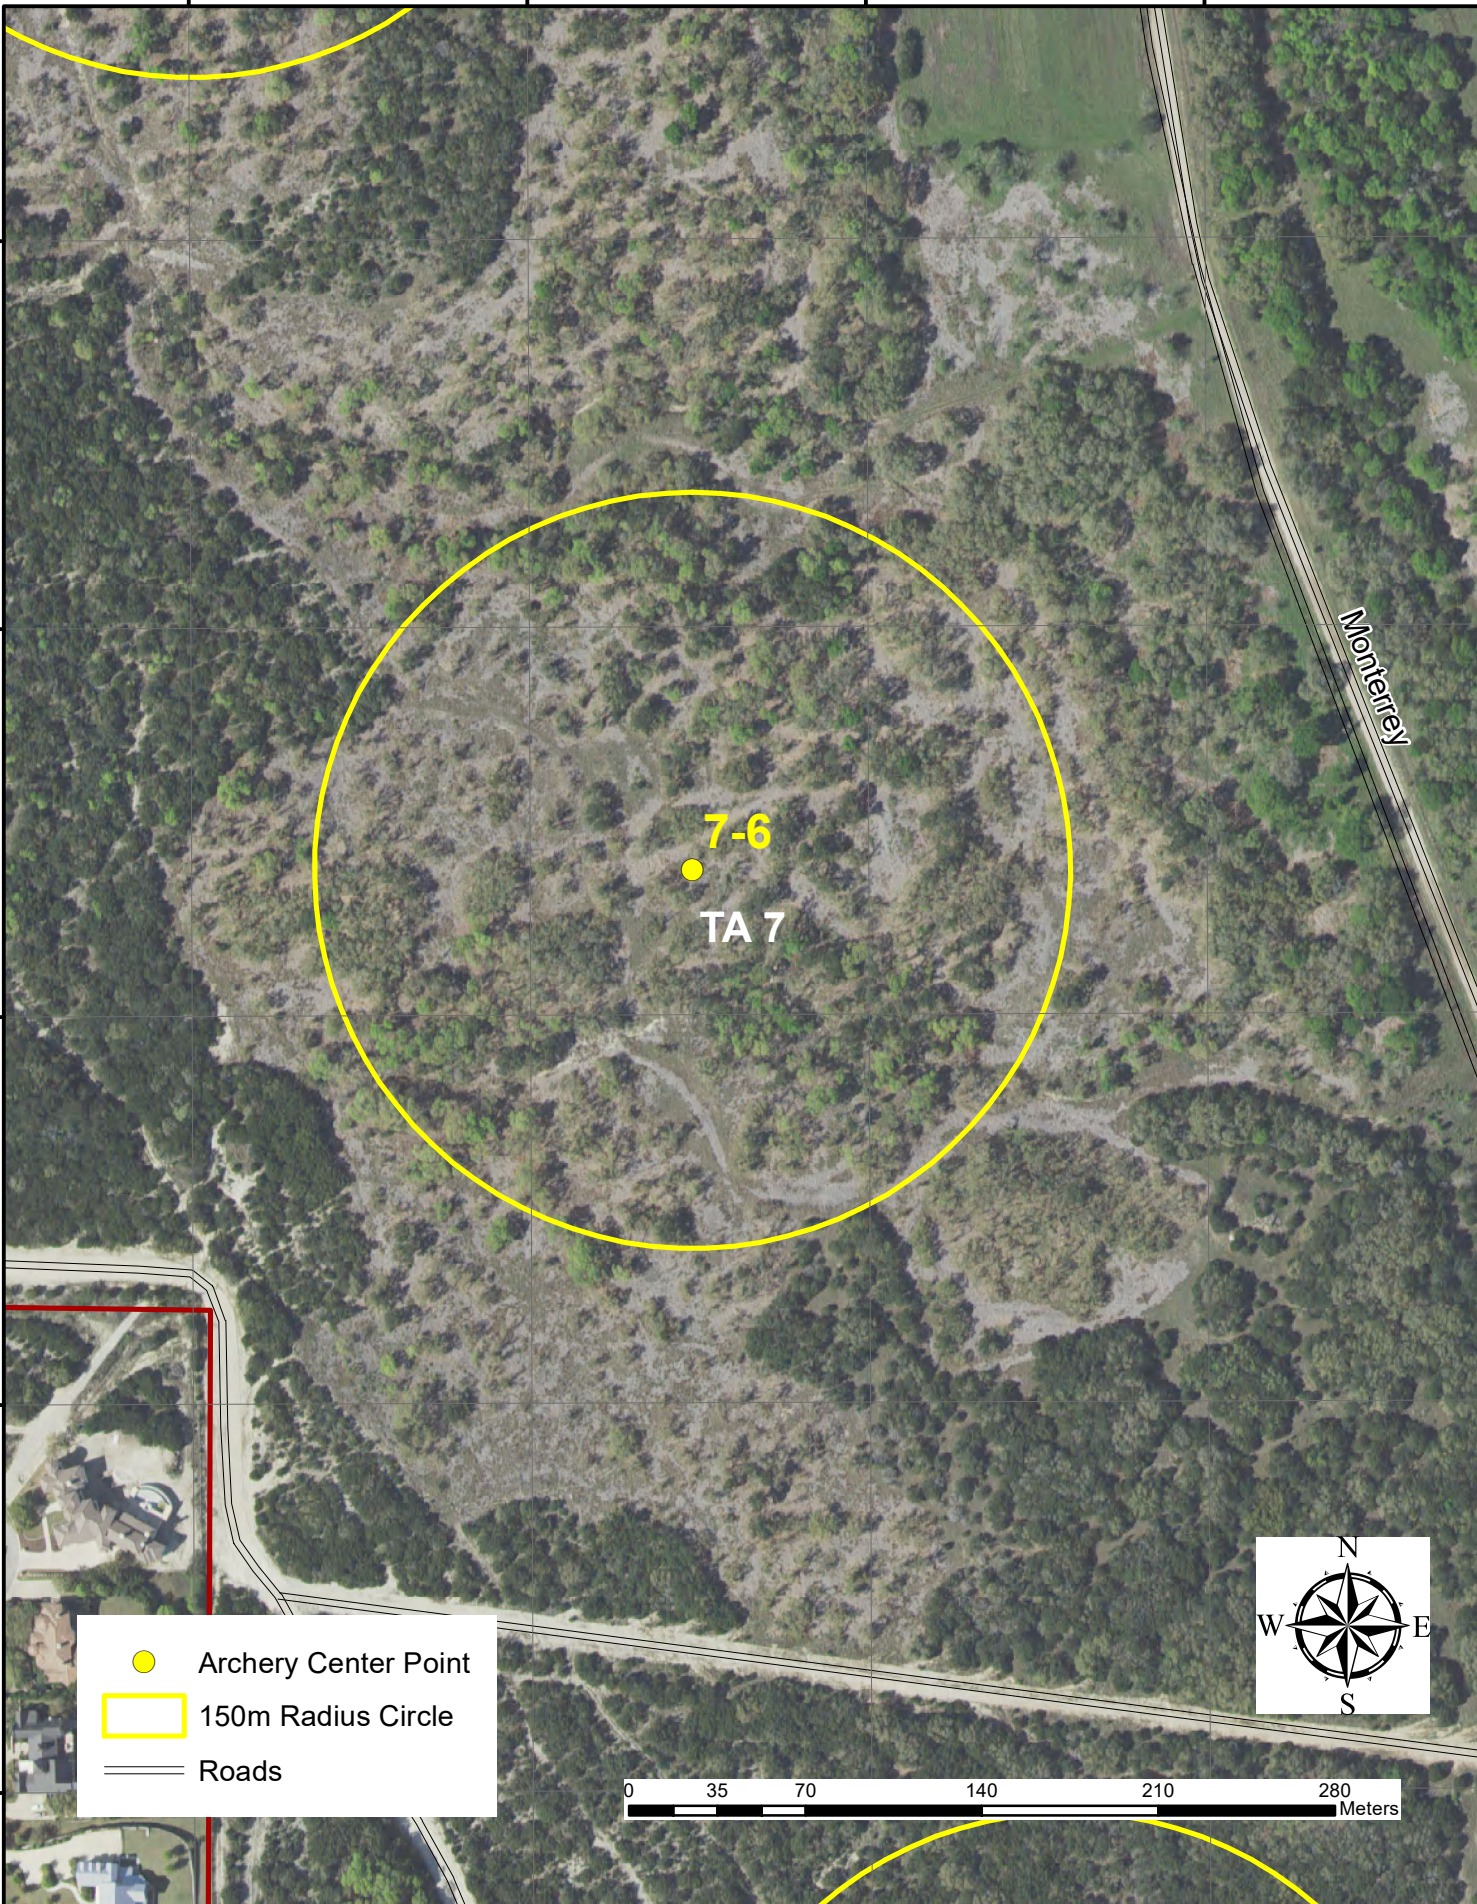

Archery Location 7-6

98.608334° W

98.606943° W

98.605555° W

98.604164° W

29.672222° N

29.670833° N

29.669444° N

29.668056° N

29.666667° N

29.672222° N

29.670833° N

29.669444° N

29.668056° N

29.666667° N

- Archery Center Point
- 150m Radius Circle
- == Roads

98.608334° W

98.606943° W

98.605555° W

98.604164° W