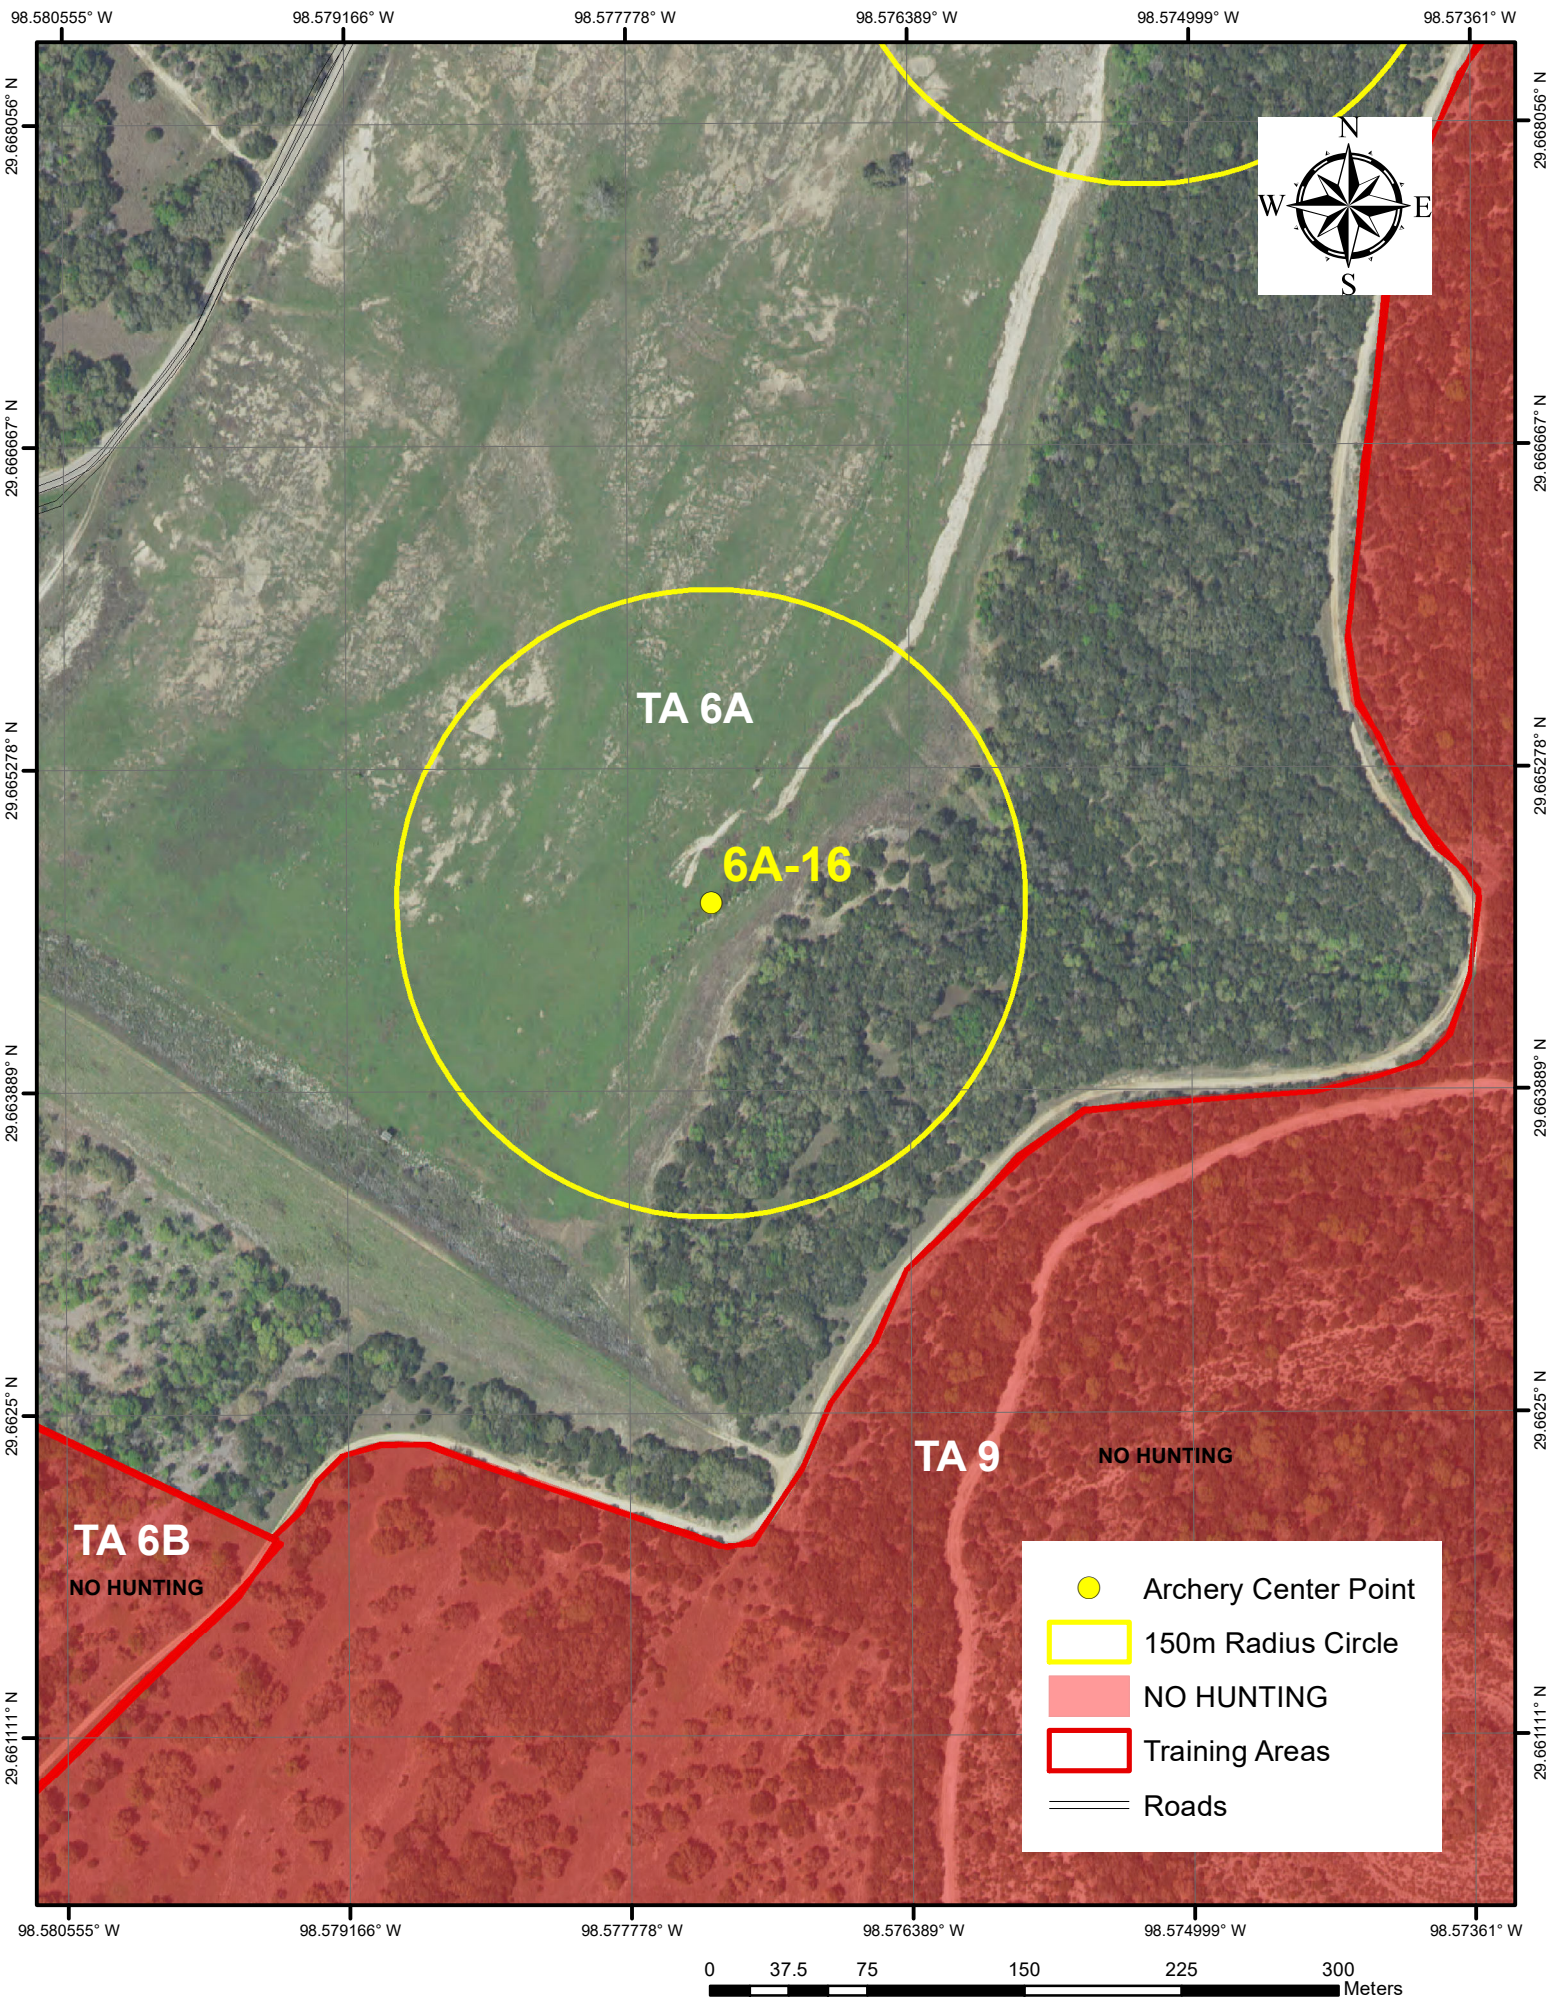

# Archery Location 6A-16

98.580555° W      98.579166° W      98.577778° W      98.576389° W      98.574999° W      98.57361° W

29.668056° N  
29.666667° N  
29.665278° N  
29.663889° N  
29.6625° N  
29.661111° N

29.668056° N  
29.666667° N  
29.665278° N  
29.663889° N  
29.6625° N  
29.661111° N

TA 6A

6A-16

TA 6B  
NO HUNTING

TA 9  
NO HUNTING

- Archery Center Point
- 150m Radius Circle
- NO HUNTING
- ▭ Training Areas
- ══ Roads

0    37.5    75    150    225    300  
Meters