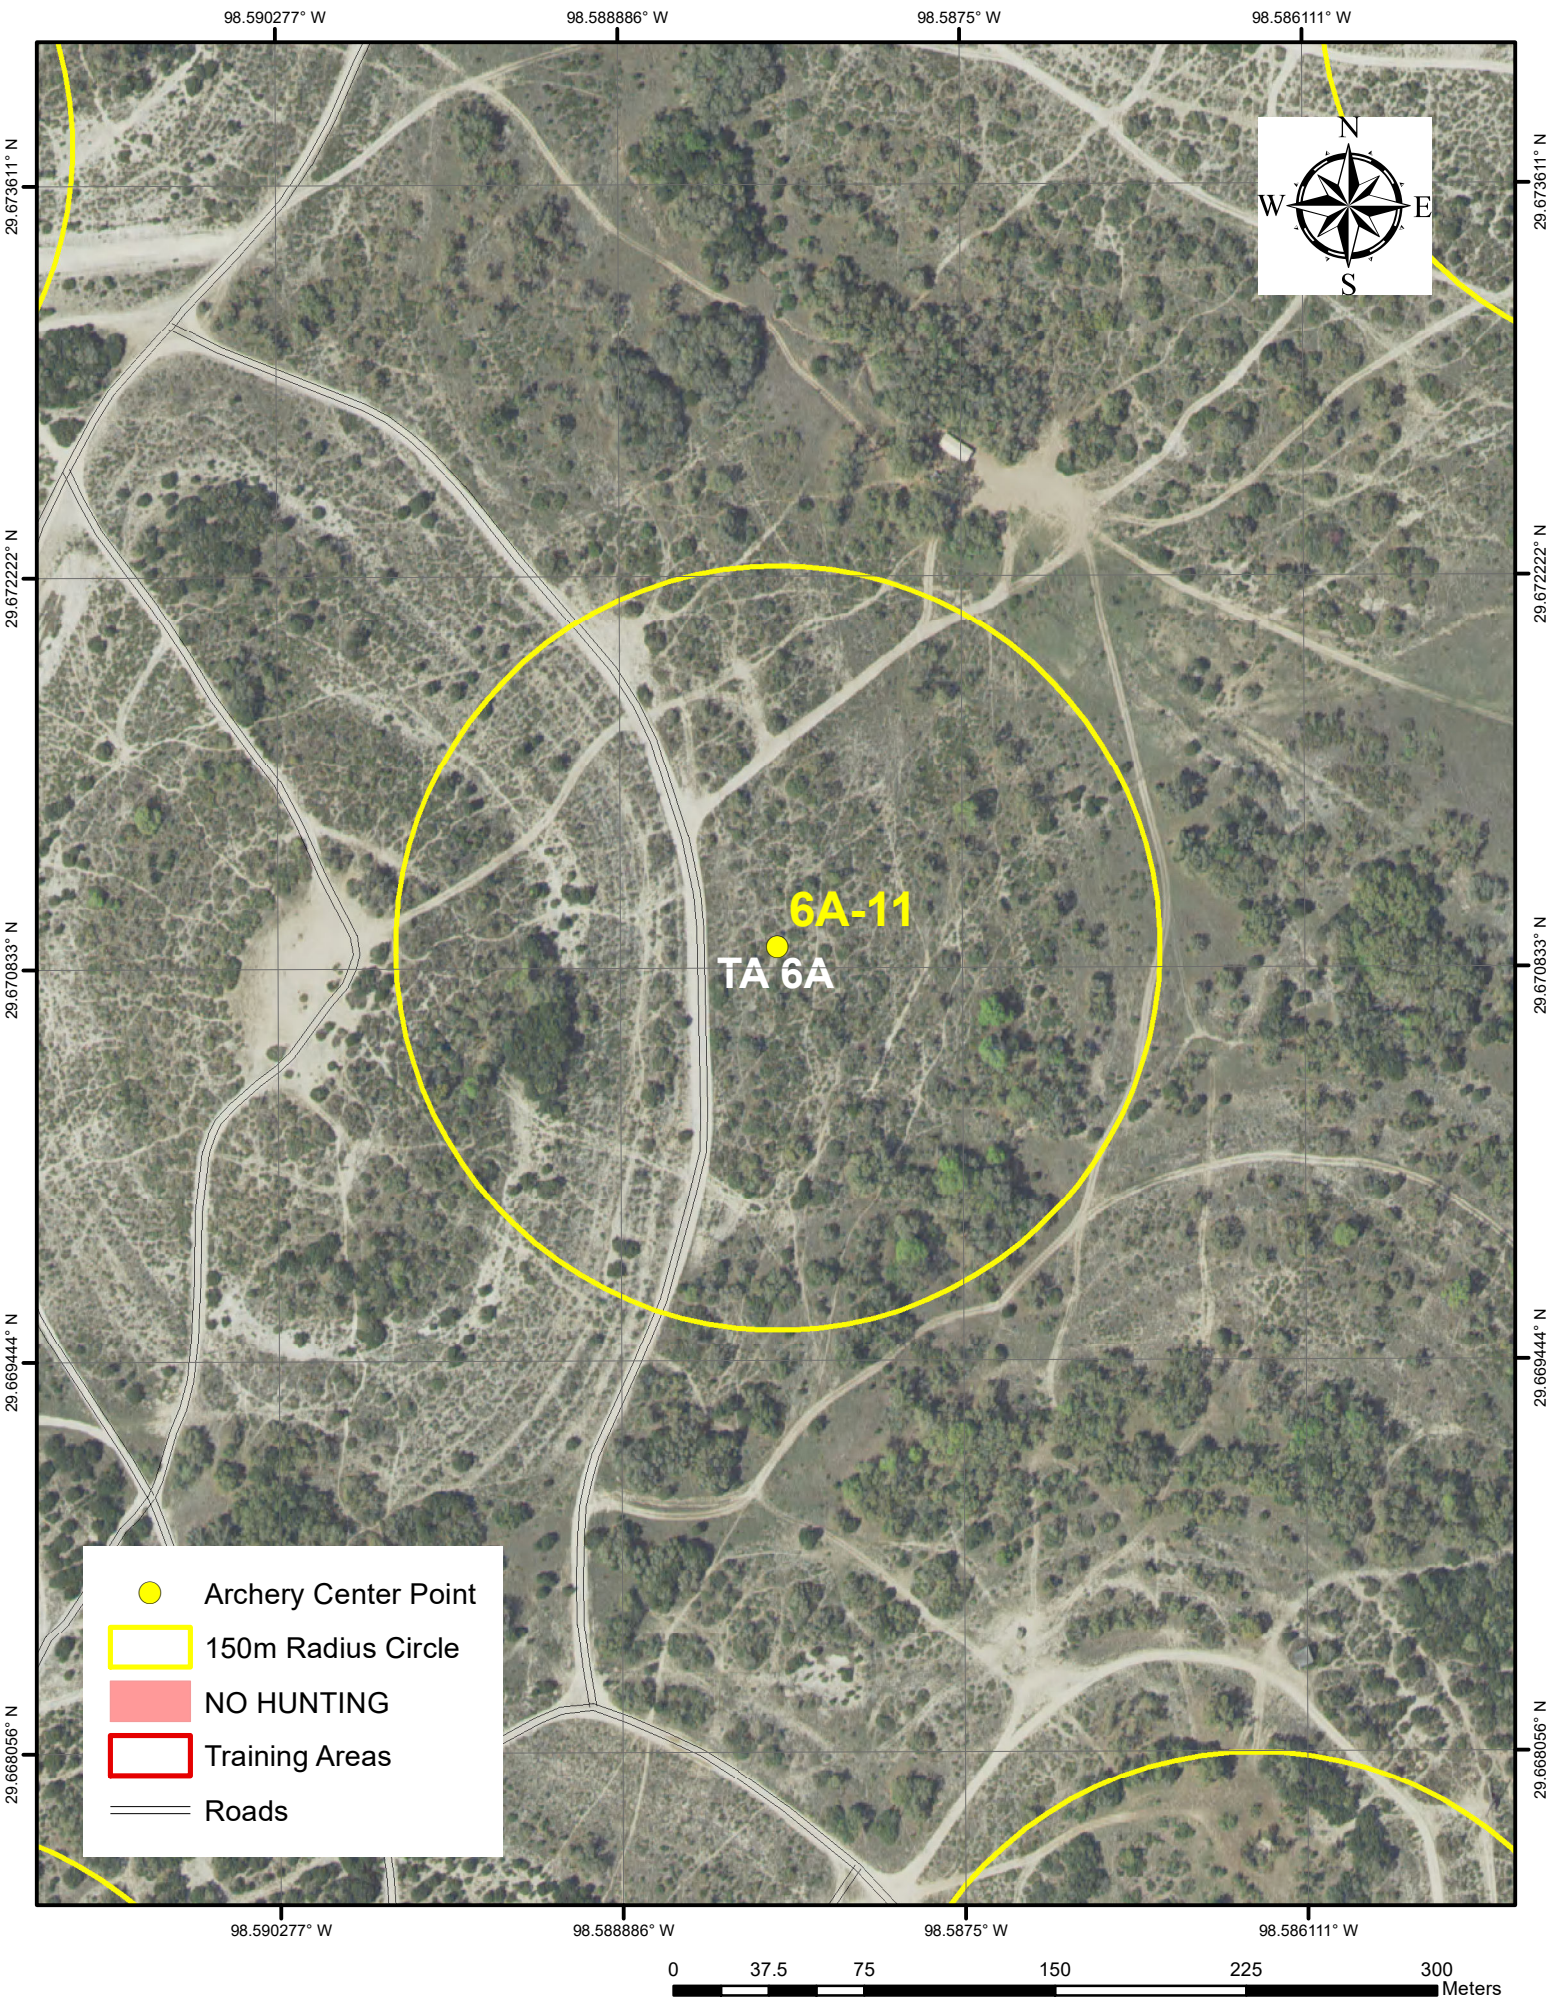

Archery Location 6A-11

98.590277° W

98.588886° W

98.5875° W

98.586111° W

29.673611° N

29.673611° N

29.672222° N

29.672222° N

29.670833° N

29.670833° N

29.669444° N

29.669444° N

29.668056° N

29.668056° N

98.590277° W

98.588886° W

98.5875° W

98.586111° W

0 37.5 75 150 225 300 Meters