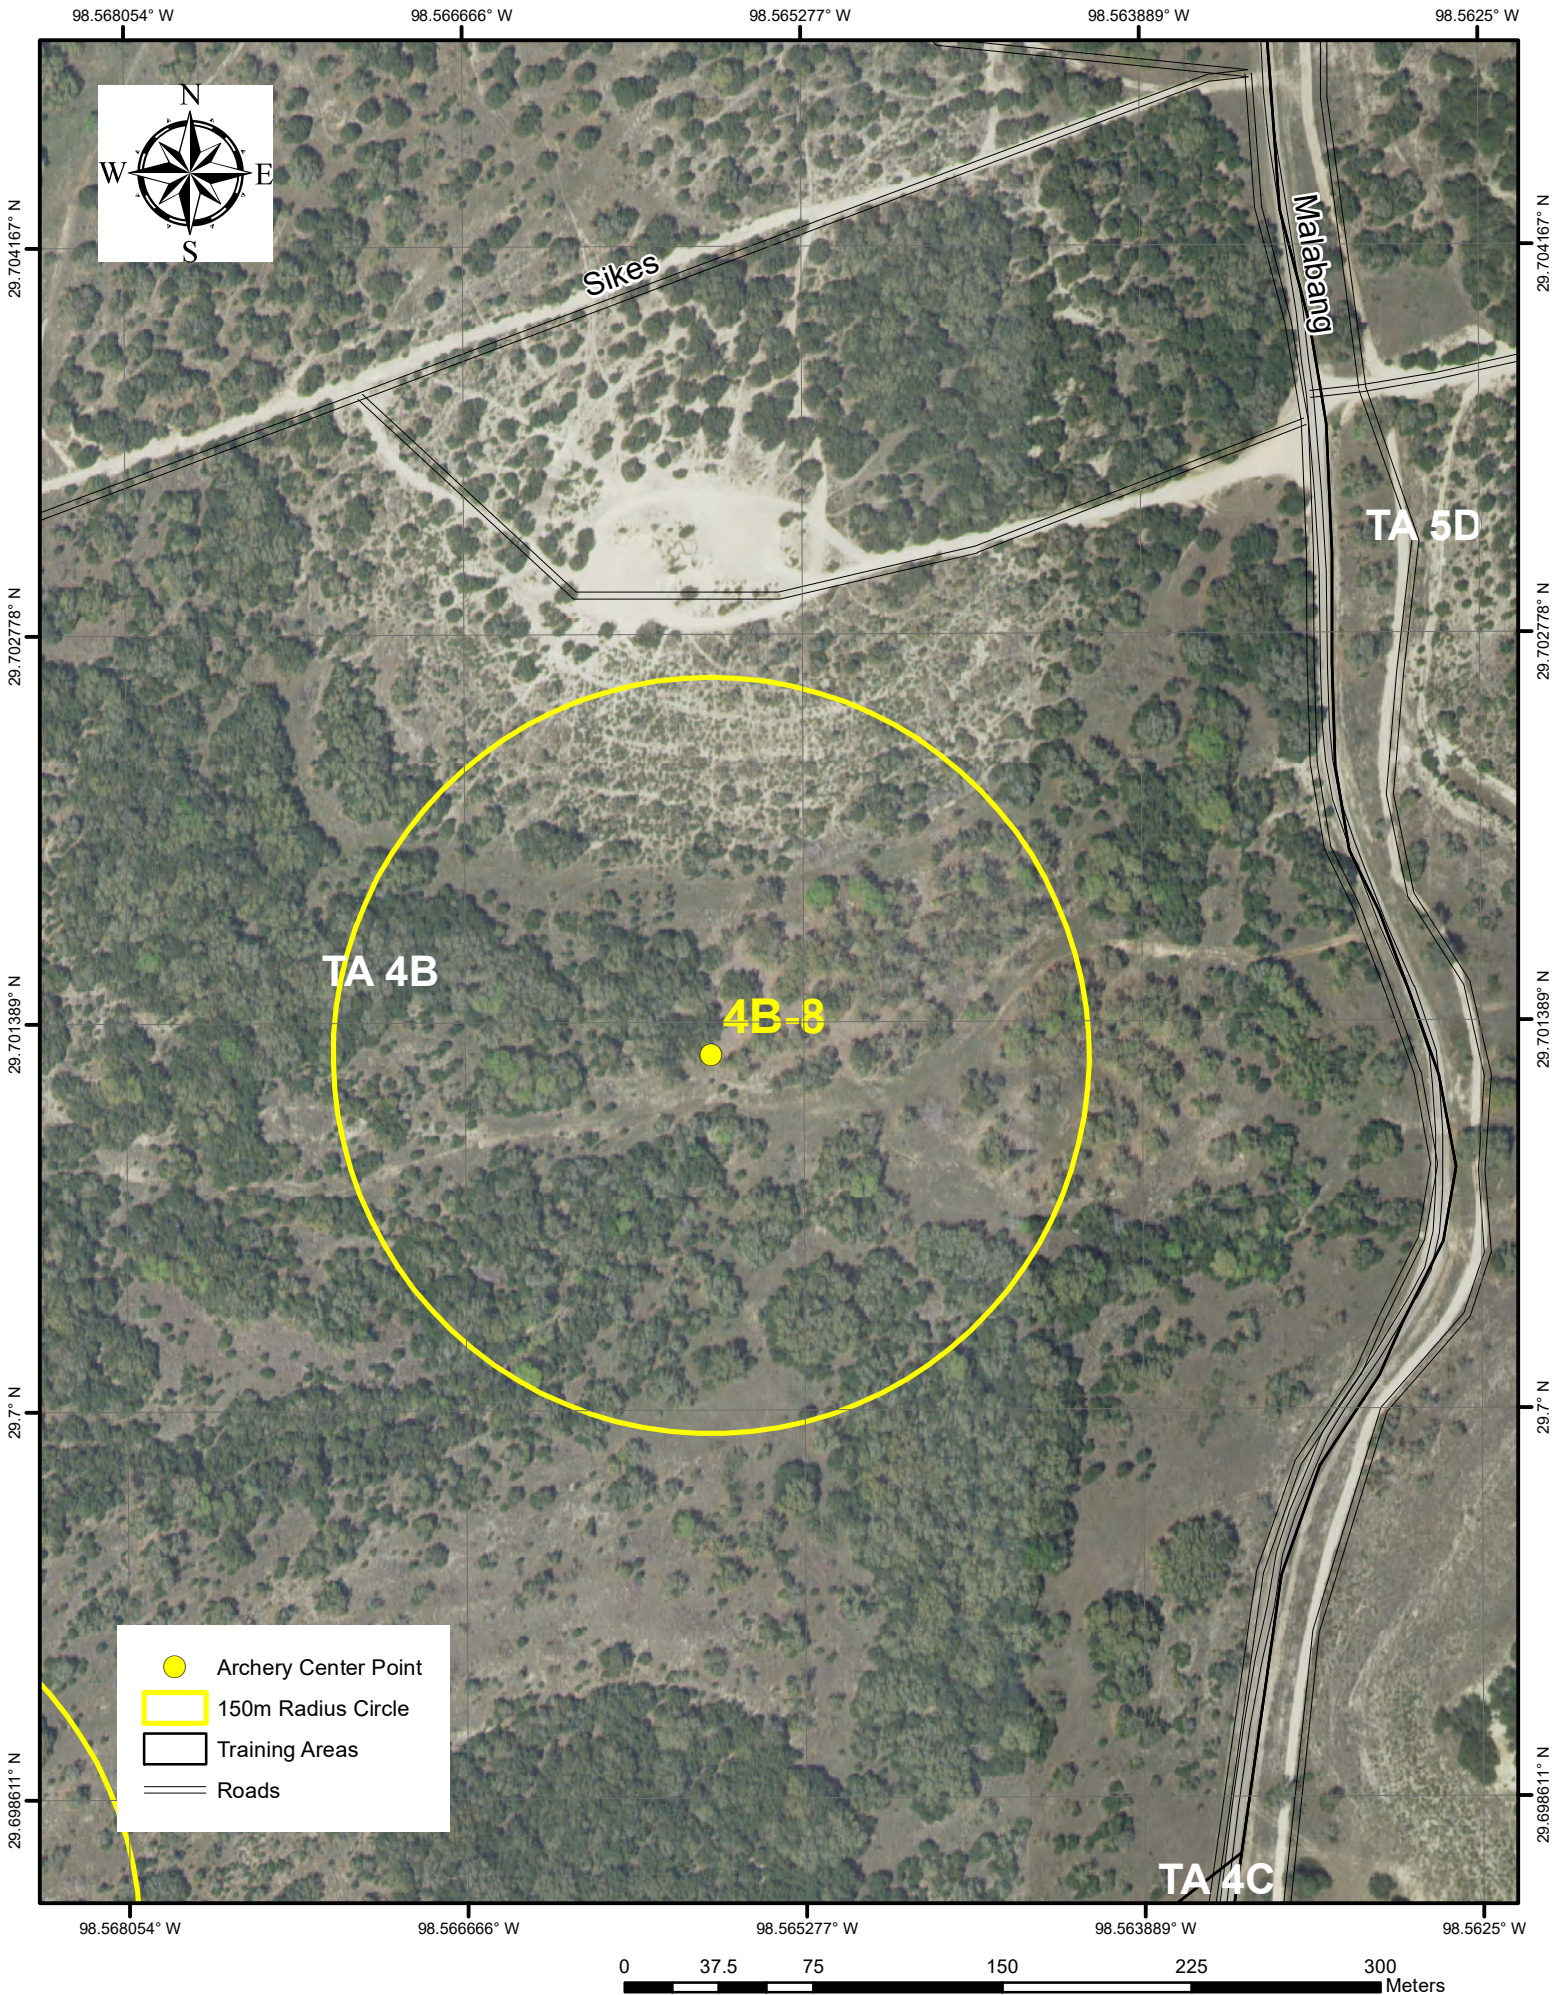

Archery Location 4B-8

98.568054° W

98.566666° W

98.565277° W

98.563889° W

98.5625° W

29.704167° N

29.704167° N

29.702778° N

29.702778° N

29.701389° N

29.701389° N

29.7° N

29.7° N

29.698611° N

29.698611° N

98.568054° W

98.566666° W

98.565277° W

98.563889° W

98.5625° W

0 37.5 75 150 225 300 Meters