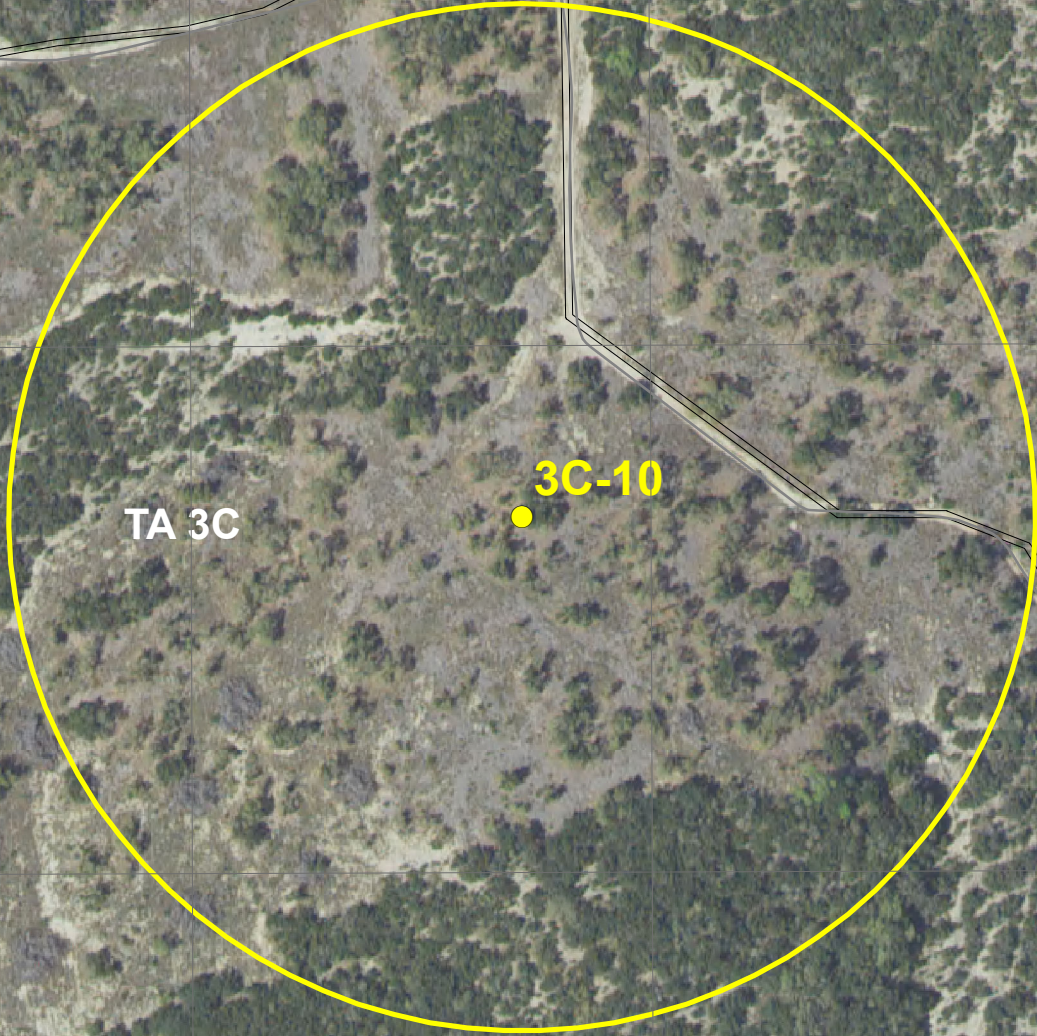

Archery Location 3C-10

98.584723° W

98.583332° W

98.581944° W

29.686111° N

29.686111° N

29.684722° N

29.684722° N

29.683333° N

29.683333° N

29.681944° N

29.681944° N

-  Archery Center Point
-  150m Radius Circle
-  Training Areas
-  Roads

98.584723° W

98.583332° W

98.581944° W